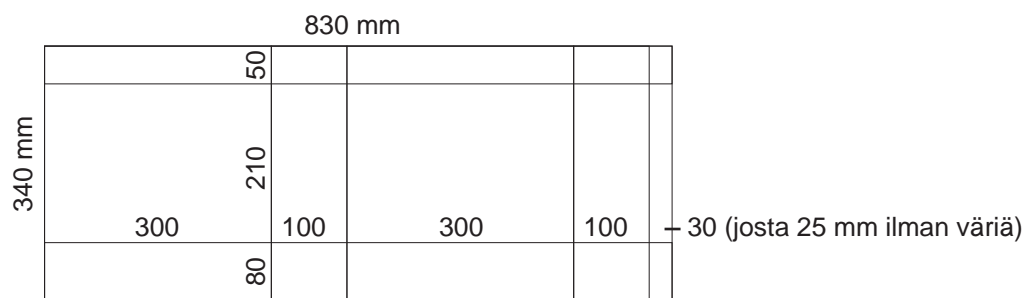

cabassi

Asemointimalli Cabassi Classic -kassille 21 x 30 x 10 cm

- Kassin korkeus 21 cm, leveys 30 cm, pohjan leveys 10 cm
- Piirroksen ala on netto, lisäksi 5 mm painopintaa ylös, alas ja vasemmalle leikkuuvaraksi

Malli kassin painopinnoista

-  Kassin isot sivut
-  Kassin laskossivut
-  Kassin sisään kääntyvä yläreuna
-  Kassin pohja, osa painopinnasta jää taitoksien alle