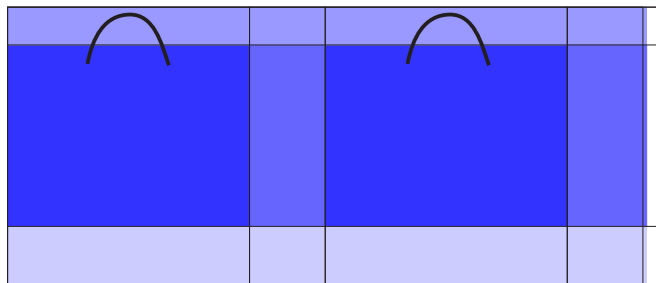

# cabassi

## Asemointimalli Cabassi Classic -kassille 24 x 32 x 10 cm

- Kassin korkeus 24 cm, leveys 32 cm, pohjan leveys 10 cm
- Piirroksen ala on netto, lisäksi 5 mm painopintaa ylös, alas ja vasemmalle leikkuuvaraksi

		870 mm			
	50				
370 mm	240				
	320	100	320	100	30 (josta 25 mm ilman väriä)
	80				

## Malli kassin painopinnoista

-  Kassin isot sivut
-  Kassin laskossivut
-  Kassin sisään kääntyvä yläreuna
-  Kassin pohja, osa painopinnasta jää taitoksien alle