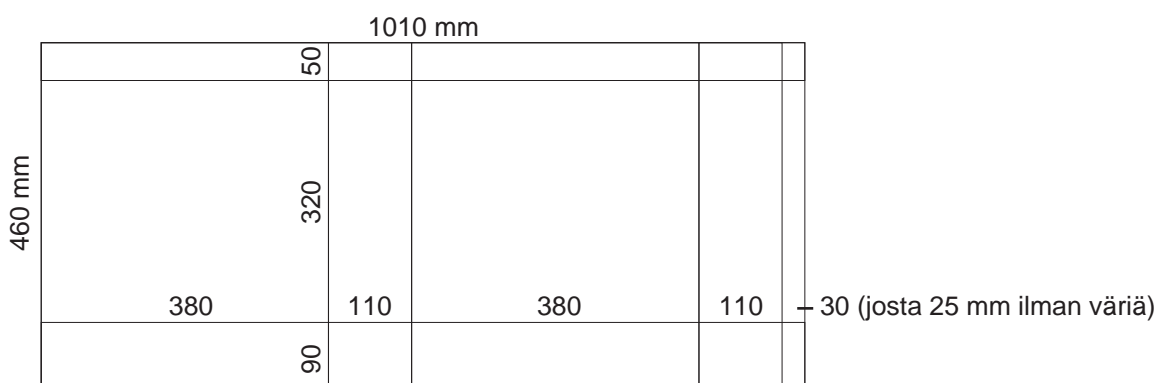

## Asemointimalli Cabassi Classic -kassille 32 x 38 x 11 cm

- Kassin korkeus 32 cm, leveys 38 cm, pohjan leveys 11 cm
- Piirroksen ala on netto, lisäksi 5 mm painopintaa ylös, alas ja vasemmalle leikkuuvaraksi

## Malli kassin painopinnoista

-  Kassin isot sivut
-  Kassin laskossivut
-  Kassin sisään kääntyvä yläreuna
-  Kassin pohja, osa painopinnasta jää taitoksien alle