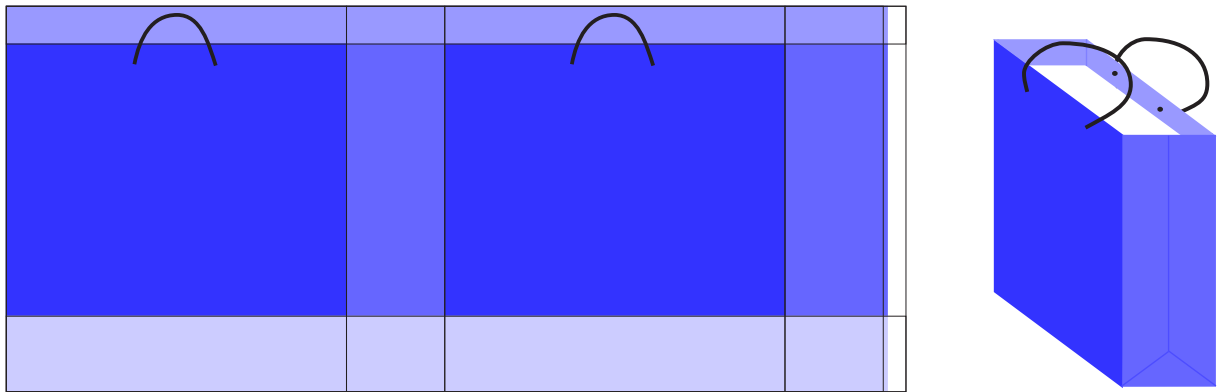

cabassi

Asemointimalli Cabassi Classic -kassille 36 x 45 x 13 cm

- Kassin korkeus 36 cm, leveys 45 cm, pohjan leveys 13 cm
- Piirroksen ala on netto, lisäksi 5 mm painopintaa ylös, alas ja vasemmalle leikkuuvaraksi

Malli kassin painopinnoista

-  Kassin isot sivut
-  Kassin laskossivut
-  Kassin sisään kääntyvä yläreuna
-  Kassin pohja, osa painopinnasta jää taitoksien alle