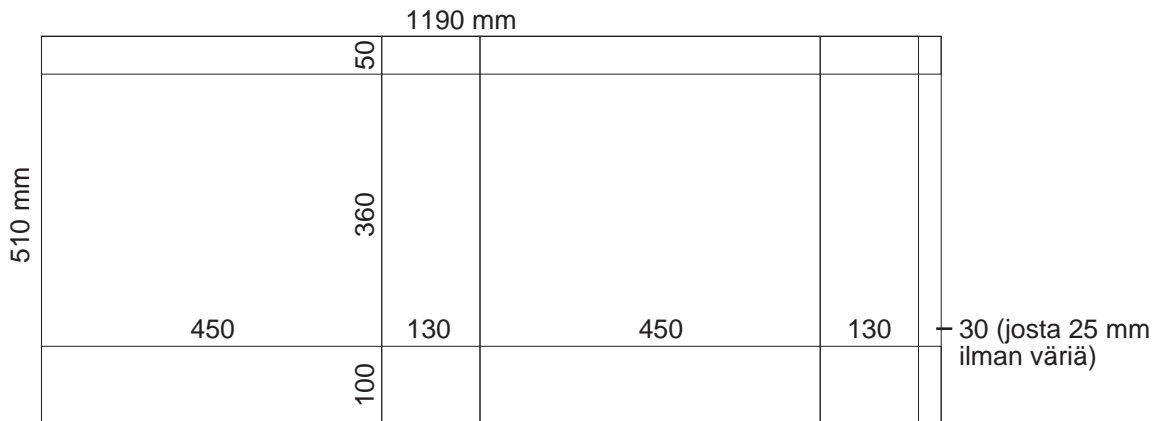

cabassi

Asemointimalli Cabassi Classic -kassille 36 x 45 x 13 cm

- Kassin korkeus 36 cm, leveys 45 cm, pohjan leveys 13 cm
- Piirroksen ala on netto, lisäksi 5 mm painopintaa ylös, alas ja vasemmalle leikkuuvaraksi

Malli kassin painopinnoista

-  Kassin isot sivut
-  Kassin laskossivut
-  Kassin sisään kääntyvä yläreuna
-  Kassin pohja, osa painopinnasta jää taitoksien alle