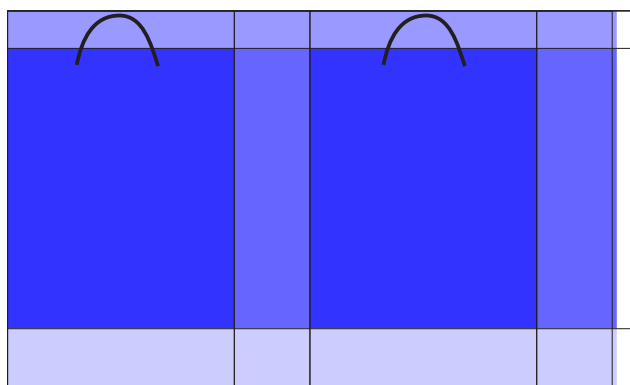

# cabassi

## Asemointimalli Cabassi Classic -kassille 37 x 30 x 10 cm

- Kassin korkeus 37 cm, leveys 30 cm, pohjan leveys 10 cm
- Piirroksen ala on netto, lisäksi 5 mm painopintaa ylös, alas ja vasemmalle leikkuuvaraksi

## Malli kassin painopinnoista

-  Kassin isot sivut
-  Kassin laskossivut
-  Kassin sisään kääntyvä yläreuna
-  Kassin pohja, osa painopinnasta jää taitoksien alle