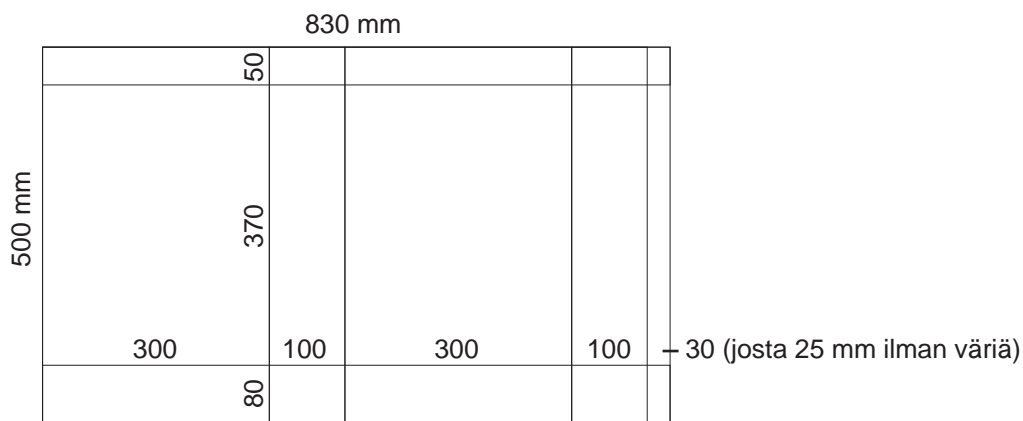

## Asemointimalli Cabassi Classic -kassille 37 x 30 x 10 cm

- Kassin korkeus 37 cm, leveys 30 cm, pohjan leveys 10 cm
- Piirroksen ala on netto, lisäksi 5 mm painopintaa ylös, alas ja vasemmalle leikkuuvaraksi

## Malli kassin painopinnoista

-  Kassin isot sivut
-  Kassin laskossivut
-  Kassin sisään kääntyvä yläreuna
-  Kassin pohja, osa painopinnasta jää taitoksien alle