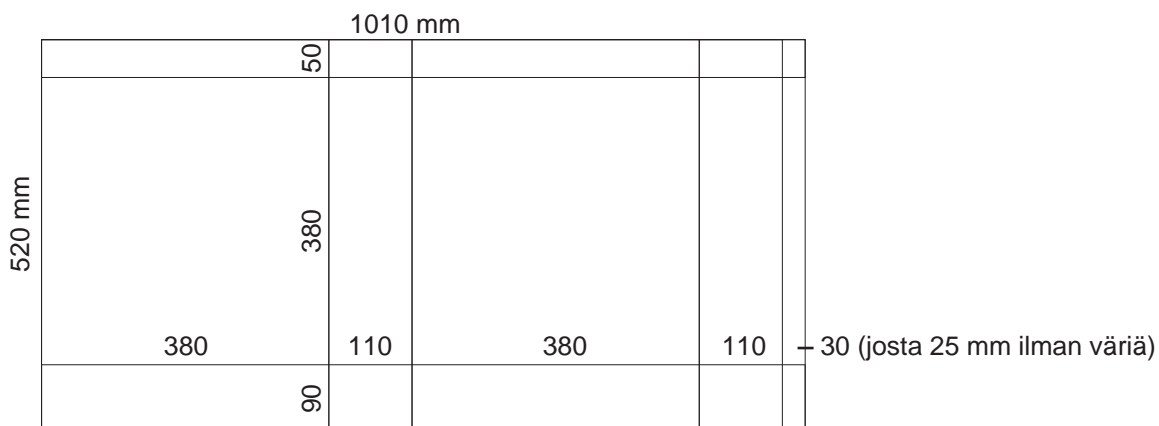

cabassi

Asemointimalli Cabassi Classic -kassille 38 x 38 x 11 cm

- Kassin korkeus 38 cm, leveys 38 cm, pohjan leveys 11 cm
- Piirroksen ala on netto, lisäksi 5 mm painopintaa ylös, alas ja vasemmalle leikkuuvaraksi

Malli kassin painopinnoista

-  Kassin isot sivut
-  Kassin laskossivut
-  Kassin sisään kääntyvä yläreuna
-  Kassin pohja, osa painopinnasta jää taitoksien alle