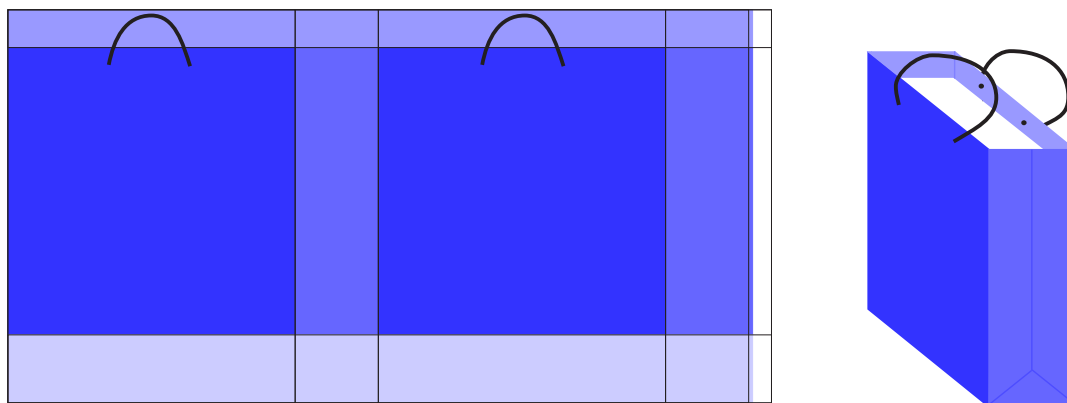

cabassi

Asemointimalli Cabassi Classic -kassille 38 x 38 x 11 cm

- Kassin korkeus 38 cm, leveys 38 cm, pohjan leveys 11 cm
- Piirroksen ala on netto, lisäksi 5 mm painopintaa ylös, alas ja vasemmalle leikkuuvaraksi

Malli kassin painopinnoista

-  Kassin isot sivut
-  Kassin laskossivut
-  Kassin sisään kääntyvä yläreuna
-  Kassin pohja, osa painopinnasta jää taitoksien alle