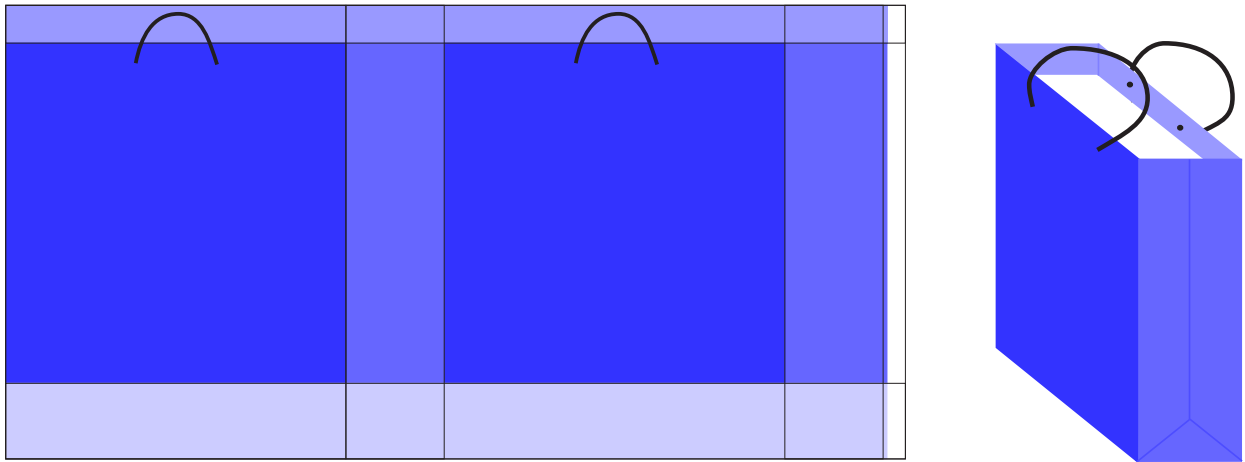

cabassi

Asemointimalli Cabassi Classic -kassille 45 x 45 x 13 cm

- Kassin korkeus 45 cm, leveys 45 cm, pohjan leveys 13 cm
- Piirroksen ala on netto, lisäksi 5 mm painopintaa ylös, alas ja vasemmalle leikkuuvaraksi

Malli kassin painopinnoista

-  Kassin isot sivut
-  Kassin laskossivut
-  Kassin sisään kääntyvä yläreuna
-  Kassin pohja, osa painopinnasta jää taitoksien alle