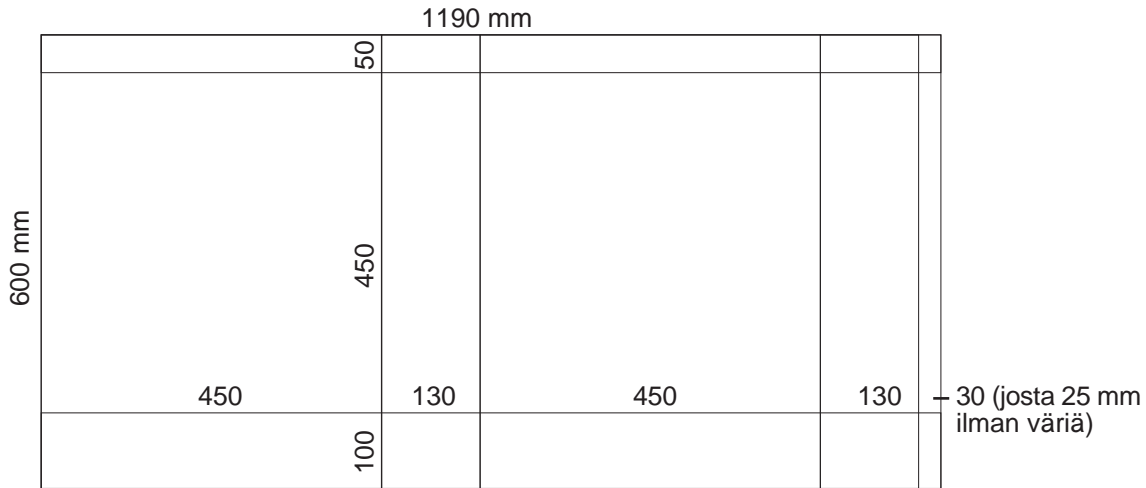

cabassi

Asemointimalli Cabassi Classic -kassille 45 x 45 x 13 cm

- Kassin korkeus 45 cm, leveys 45 cm, pohjan leveys 13 cm
- Piirroksen ala on netto, lisäksi 5 mm painopintaa ylös, alas ja vasemmalle leikkuuvaraksi

Malli kassin painopinnoista

-  Kassin isot sivut
-  Kassin laskossivut
-  Kassin sisään kääntyvä yläreuna
-  Kassin pohja, osa painopinnasta jää taitoksien alle