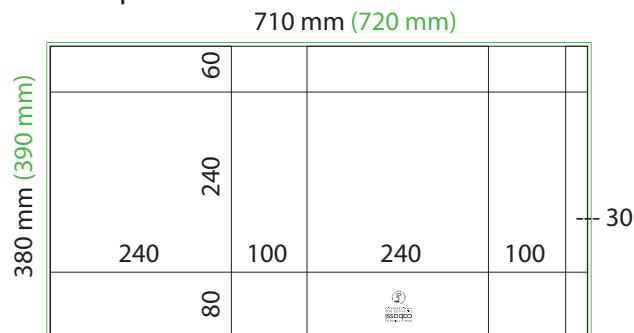

Kassimalli:  
CABASSI LIGHT

Kassin koko:  
24 x 24 x 10 cm, neliökoko

Arkin koko (ilman leikkuuvaroja):  
380 x 710 mm

Arkin koko (sis. leikkuuvarat, □ 5 mm):  
390 x 720 mm

### Mittapiirros: