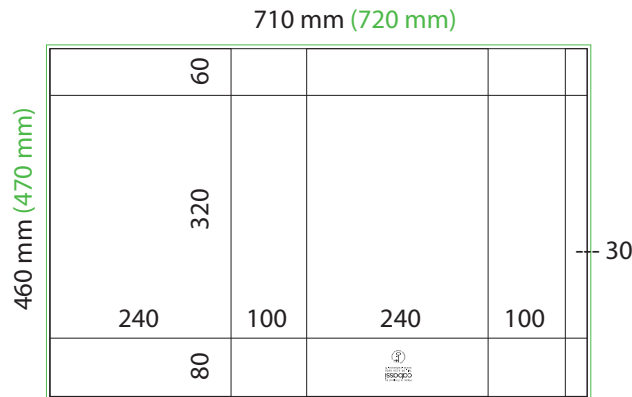

Kassimalli:  
CABASSI LIGHT

Kassin koko:  
32 x 24 x 10 cm, pystykoko

Arkin koko (ilman leikkuuvaroja):  
460 x 710 mm

Arkin koko (sis. leikkuuvarat, □ 5 mm):  
470 x 720 mm

### Mittapiirros: