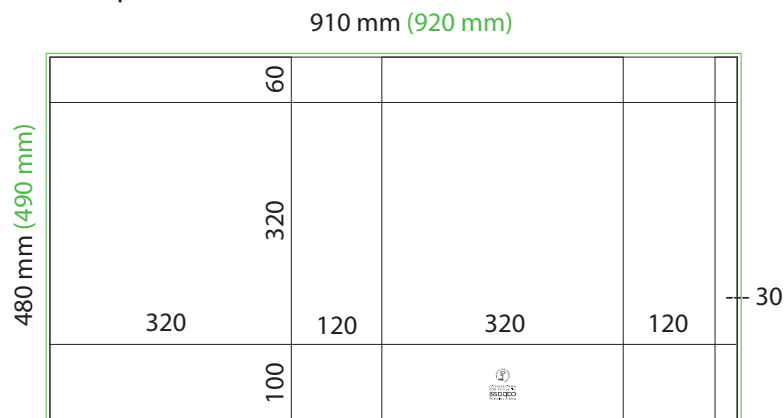

Kassimalli:
CABASSI LIGHT

Kassin koko:
32 x 32 x 12 cm, neliökoko

Arkin koko (ilman leikkuuvaroja):
480 x 910 mm

Arkin koko (sis. leikkuuvarat, □ 5 mm):
490 x 920 mm

Mittapiirros:

Huomioitavia asioita: