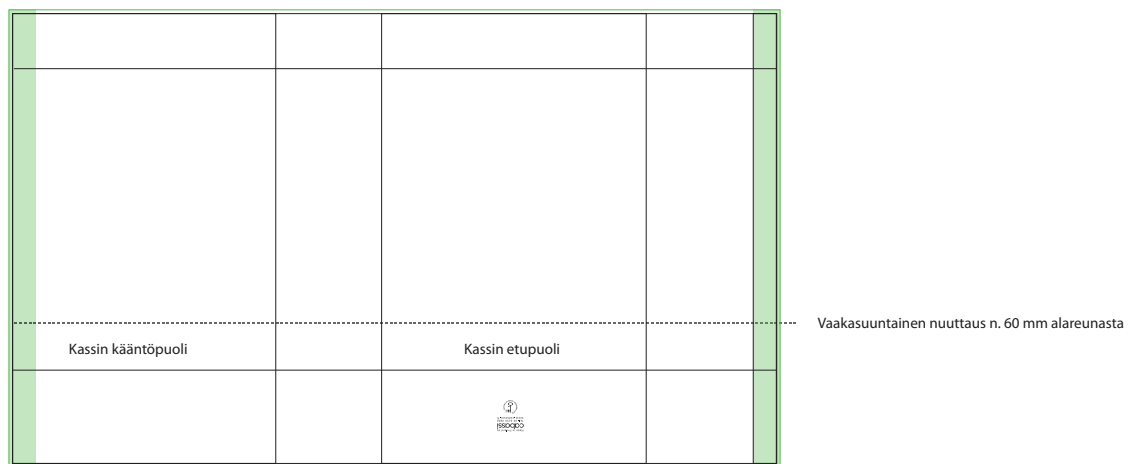

Kassimalli:
CABASSI LIGHT

Kassin koko:
42 x 35 x 14 cm, pystykoko

Arkin koko (ilman leikkuuvaroja):
595 x 1010 mm

Arkin koko (sis. leikkuuvarat, □ 5 mm):
605 x 1020 mm

Mittapiirros:

Huomioitavia asioita:

↑ Arkin oikeassa reunassa oleva 30 mm kaistale on painatukseltaan sama kuin arkin vasemman reunan painatus. ↑