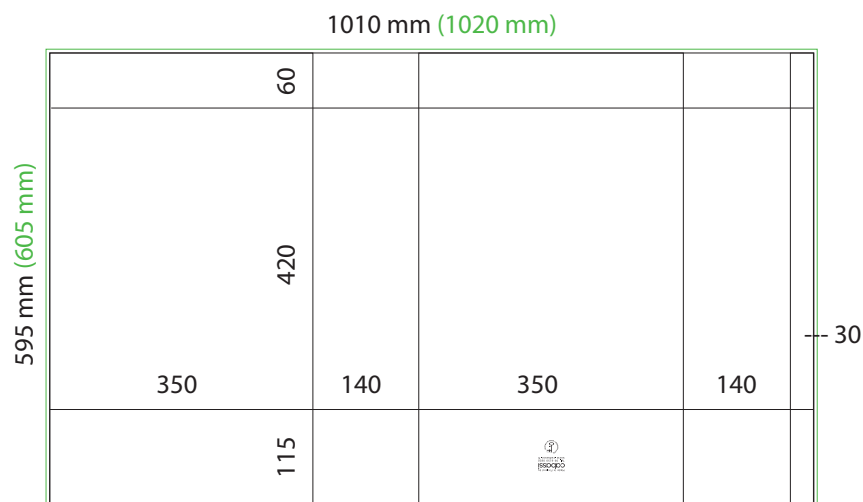

Kassimalli:
CABASSI LIGHT

Kassin koko:
42 x 35 x 14 cm, pystykoko

Arkin koko (ilman leikkuuvaroja):
595 x 1010 mm

Arkin koko (sis. leikkuuvarat, □ 5 mm):
605 x 1020 mm

Mittapiirros:

Huomioitavia asioita:

↑ Arkin oikeassa reunassa oleva 30 mm kaistale on painatukseltaan sama kuin arkin vasemman reunan painatus. ↑