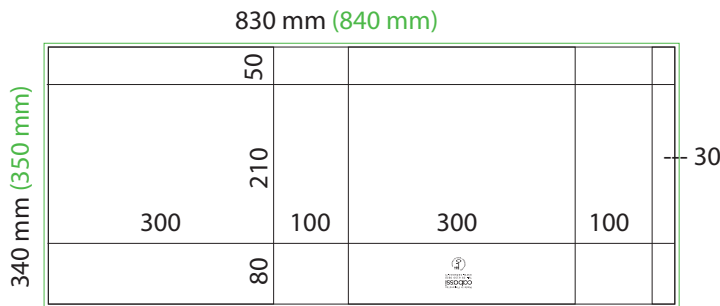

Kassimalli:
CABASSI CLASSIC

Kassin koko:
21 x 30 x 10 cm, vaakakoko

Arkin koko (ilman leikkuuvaroja):
340 x 830 mm

Arkin koko (sis. leikkuuvarat, □ 5 mm):
350 x 840 mm

Mittapiirros:

Huomioitavia asioita: