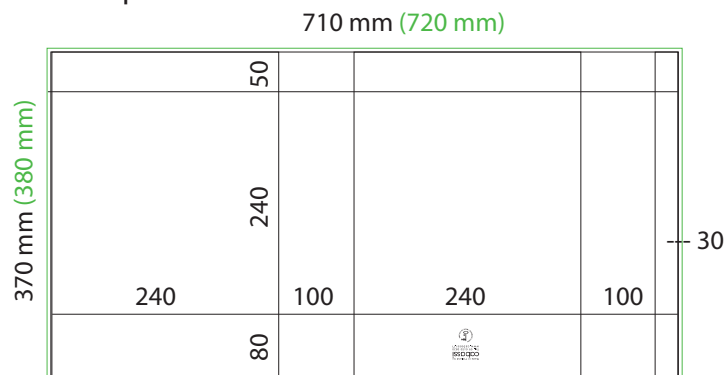

Kassimalli:
CABASSI CLASSIC

Kassin koko:
24 x 24 x 10 cm, neliökoko

Arkin koko (ilman leikkuuvaroja):
370 x 710 mm

Arkin koko (sis. leikkuuvarat, □ 5 mm):
380 x 720 mm

Mittapiirros:

Huomioitavia asioita: