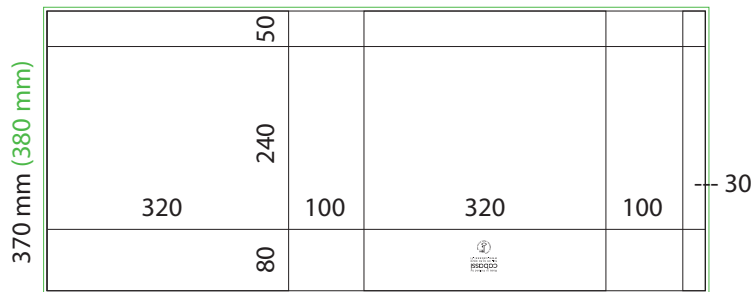

Kassimalli:
CABASSI CLASSIC

Kassin koko:
24 x 32 x 10 cm, vaakakoko

Arkin koko (ilman leikkuuvaroja):
370 x 870 mm

Arkin koko (sis. leikkuuvarat, □ 5 mm):
380 x 880 mm

Mittapiirros: 870 mm (880 mm)

Huomioitavia asioita: