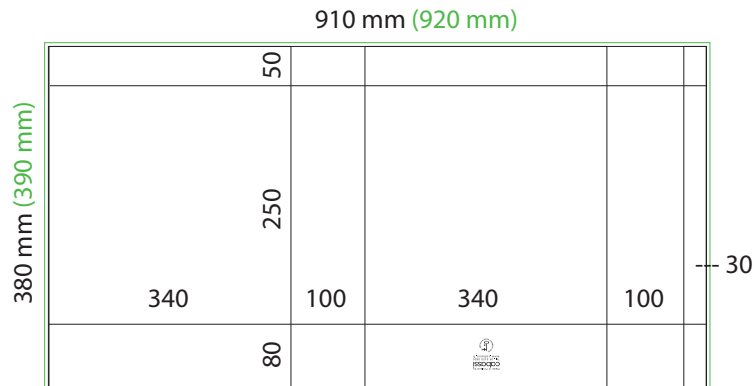

Kassimalli:
CABASSI CLASSIC

Kassin koko:
25 x 34 x 10 cm, vaakakoko

Arkin koko (ilman leikkuuvaroja):
380 x 910 mm

Arkin koko (sis. leikkuuvarat, □5 mm):
390 x 920 mm

Mittapiirros (huom. piirros ei ole mittakaavassa):