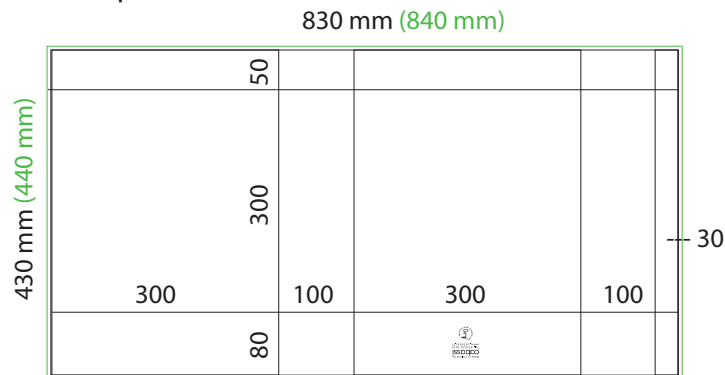

Kassimalli:  
CABASSI CLASSIC

Kassin koko:  
30 x 30 x 10 cm, neliökoko

Arkin koko (ilman leikkuuvaroja):  
430 x 830 mm

Arkin koko (sis. leikkuuvarat, □ 5 mm):  
440 x 840 mm

### Mittapiirros: