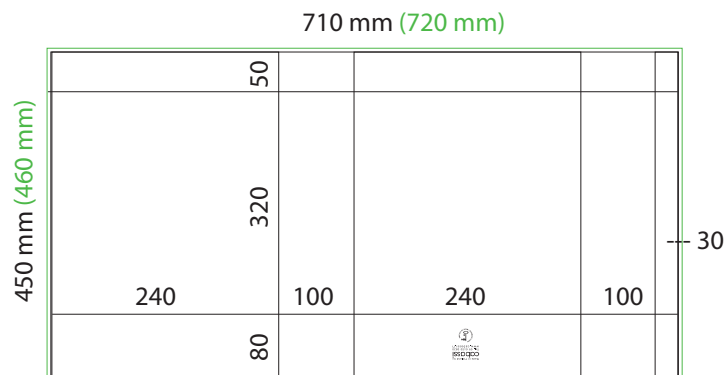

Kassimalli:
CABASSI CLASSIC

Kassin koko:
32 x 24 x 10 cm, pystykoko

Arkin koko (ilman leikkuuvaroja):
450 x 710 mm

Arkin koko (sis. leikkuuvarat, □ 5 mm):
460 x 720 mm

Mittapiirros (huom. piirros ei mittakaavassa):