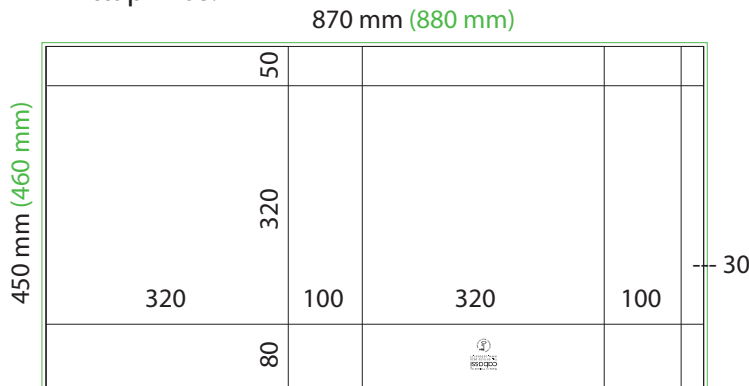

Kassimalli:
CABASSI CLASSIC

Kassin koko:
32 x 32 x 10 cm, neliökoko

Arkin koko (ilman leikkuuvaroja):
450 x 870 mm

Arkin koko (sis. leikkuuvarat, □ 5 mm):
470 x 880 mm

Mittapiirros:

Huomioitavia asioita: