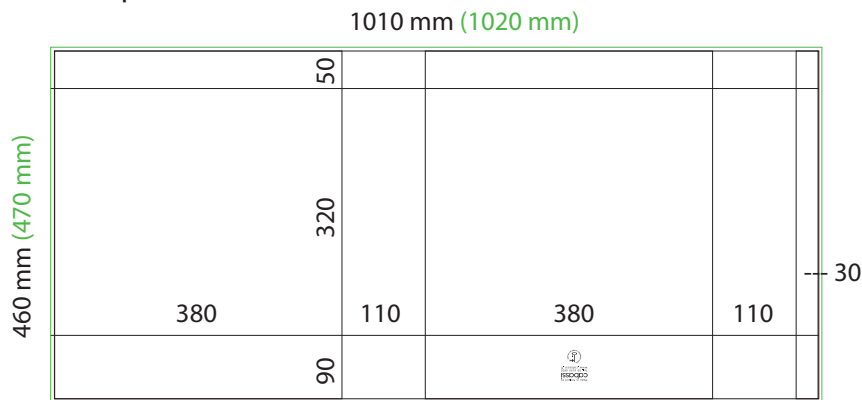

Kassimalli:
CABASSI CLASSIC

Kassin koko:
32 x 38 x 11 cm, vaakakoko

Arkin koko (ilman leikkuuvaroja):
460 x 1010 mm

Arkin koko (sis. leikkuuvarat, □ 5 mm):
470 x 1020 mm

Mittapiirros:

Huomioitavia asioita: