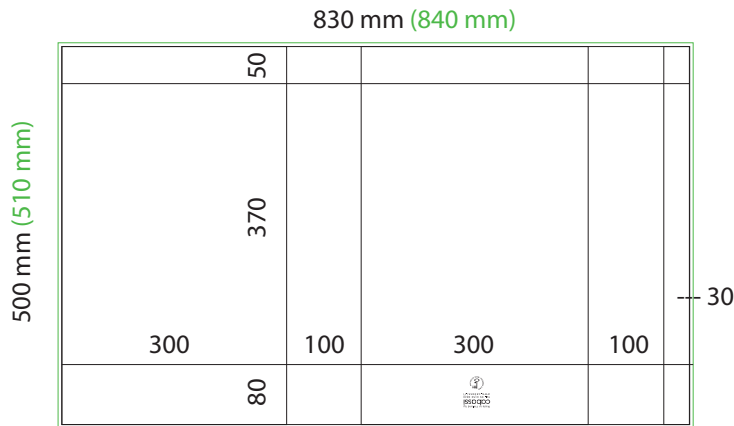

Kassimalli:
CABASSI CLASSIC

Kassin koko:
37 x 30 x 10 cm, pystykoko

Arkin koko (ilman leikkuuvaroja):
500 x 830 mm

Arkin koko (sis. leikkuuvarat, □ 5 mm):
510 x 840 mm

Mittapiirros:

Huomioitavia asioita: