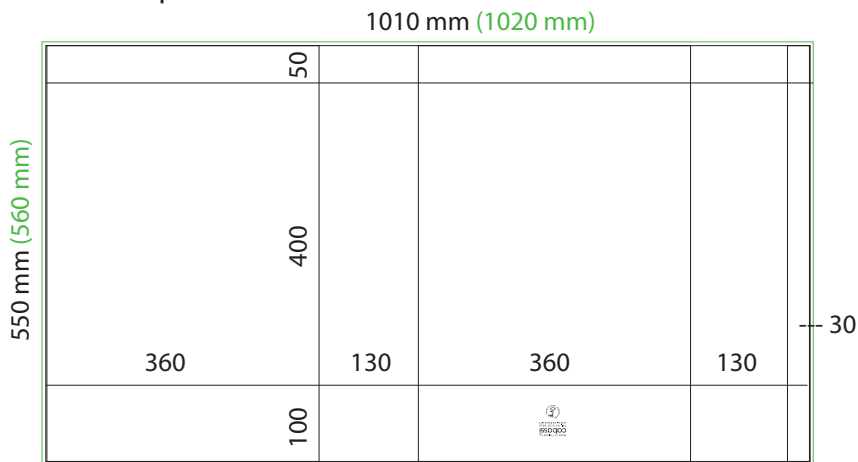

Kassimalli:
CABASSI CLASSIC

Kassin koko:
40 x 36 x 13 cm, pystykoko

Arkin koko (ilman leikkuuvaroja):
550 x 1010 mm

Arkin koko (sis. leikkuuvarat, □ 5 mm):
560 x 1020 mm

Mittapiirros:

Huomioitavia asioita: