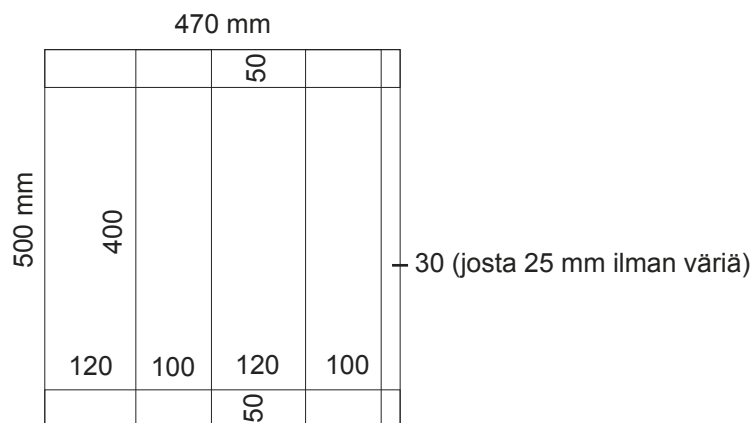

cabassi

Asemointimalli Cabassi Classic -kassille 40 x 12 x 10 cm, viinipullokassi

- Kassin korkeus 40 cm, leveys 12 cm, pohjan leveys 10 cm
- Piirroksen ala on netto, lisäksi 5 mm painopintaa ylös, alas ja vasemmalle leikkuuvaraksi

Malli kassin painopinnoista

-  Kassin isot sivut
-  Kassin laskossivut
-  Kassin sisään kääntyvä yläreuna
-  Kassin pohja, osa painopinnasta jää taitoksien alle