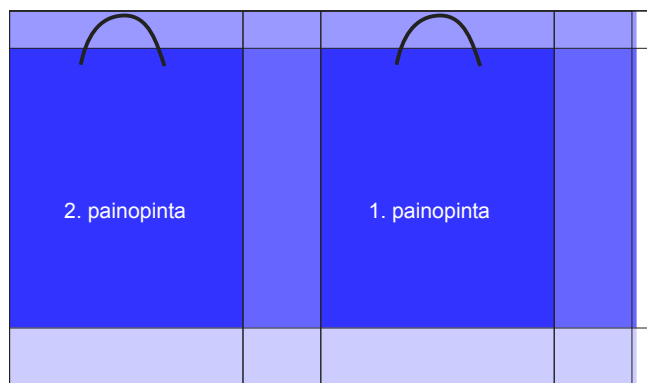

cabassi

Asemointimalli Cabassi Classic -kassille 40 x 12 x 10 cm, viinipullokassi

- Kassin korkeus 40 cm, leveys 12 cm, pohjan leveys 10 cm
- Piirroksen ala on netto, lisäksi 5 mm painopintaa ylös, alas ja vasemmalle leikkuuvaraksi

Malli kassin painopinnoista

-  Kassin isot sivut
-  Kassin laskossivut
-  Kassin sisään kääntyvä yläreuna
-  Kassin pohja, osa painopinnasta jää taitoksien alle