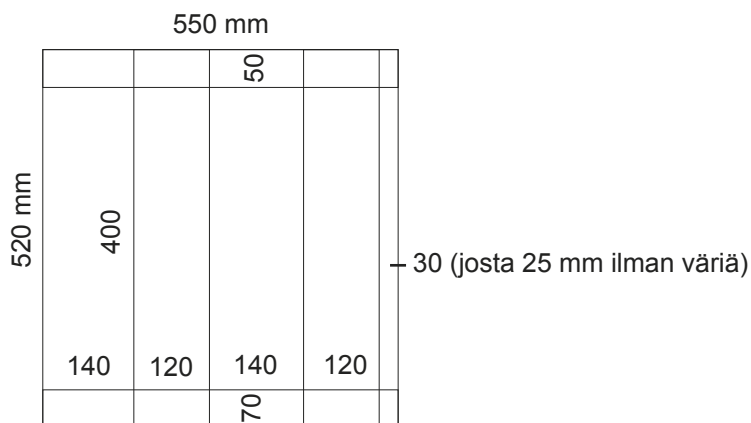

cabassi

Asemointimalli Cabassi Classic -kassille 40 x 14 x 12 cm, viinipullokassi

- Kassin korkeus 40 cm, leveys 14 cm, pohjan leveys 12 cm
- Piirroksen ala on netto, lisäksi 5 mm painopintaa ylös, alas ja vasemmalle leikkuuvaraksi

Malli kassin painopinnoista

- Kassin isot sivut
- Kassin laskossivut
- Kassin sisään kääntyvä yläreuna
- Kassin pohja, osa painopinnasta jää taitoksien alle