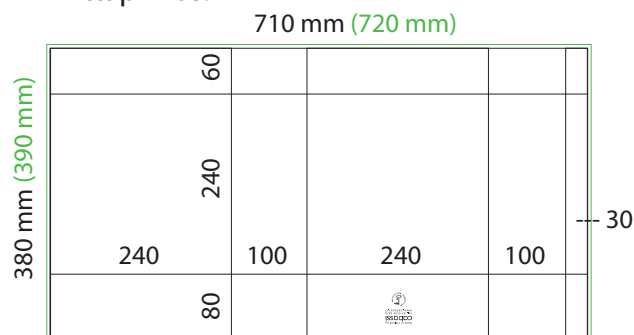

Kassimalli:  
CABASSI LIGHT

Kassin koko:  
24 x 24 x 10 cm, neliökoko

Arkin koko (ilman leikkuuvaroja):  
380 x 710 mm

Arkin koko (sis. leikkuuvarat, □ 5 mm):  
390 x 720 mm

### Mittapiirros: