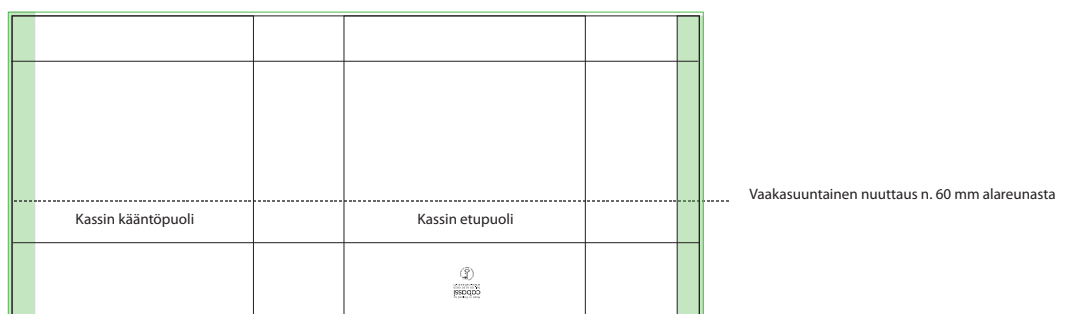

Kassimalli:
CABASSI LIGHT

Kassin koko:
24 x 32 x 12 cm, vaakakoko

Arkin koko (ilman leikkuuvaroja):
400 x 910 mm

Arkin koko (sis. leikkuuvarat, □5 mm):
410 x 920 mm

Mittapiirros:

Huomioitavia asioita:

↑ Arkin oikeassa reunassa oleva 30 mm kaistale on painatukseltaan sama kuin arkin vasemman reunan painatus. ↑