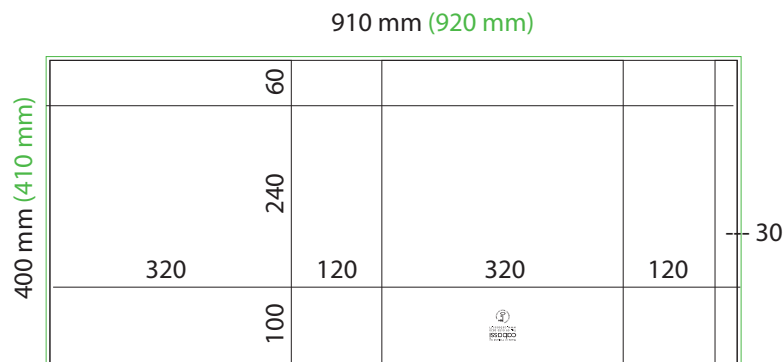

Kassimalli:
CABASSI LIGHT

Kassin koko:
24 x 32 x 12 cm, vaakakoko

Arkin koko (ilman leikkuuvaroja):
400 x 910 mm

Arkin koko (sis. leikkuuvarat, □5 mm):
410 x 920 mm

Mittapiirros:

Huomioitavia asioita:

↑ Arkin oikeassa reunassa oleva 30 mm kaistale on painatukseltaan sama kuin arkin vasemman reunan painatus. ↑