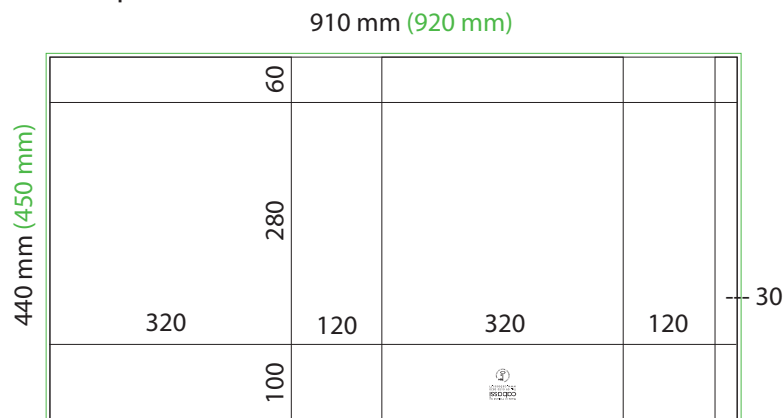

Kassimalli:  
CABASSI LIGHT

Kassin koko:  
28 x 32 x 12 cm, vaakakoko

Arkin koko (ilman leikkuuvaroja):  
440 x 910 mm

Arkin koko (sis. leikkuuvarat, □ 5 mm):  
450 x 920 mm

### Mittapiirros: