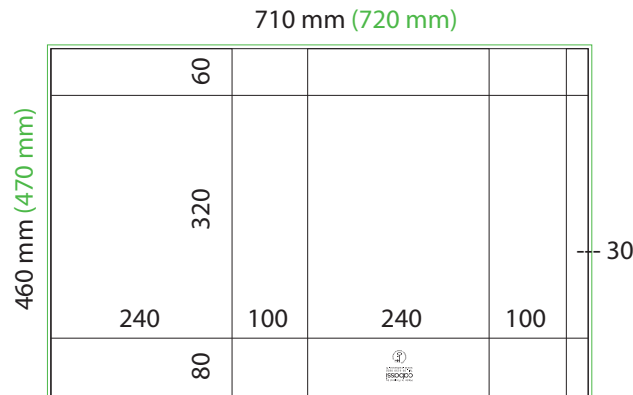

Kassimalli:
CABASSI LIGHT

Kassin koko:
32 x 24 x 10 cm, pystykoko

Arkin koko (ilman leikkuuvaroja):
460 x 710 mm

Arkin koko (sis. leikkuuvarat, □5 mm):
470 x 720 mm

Mittapiirros:

Huomioitavia asioita: