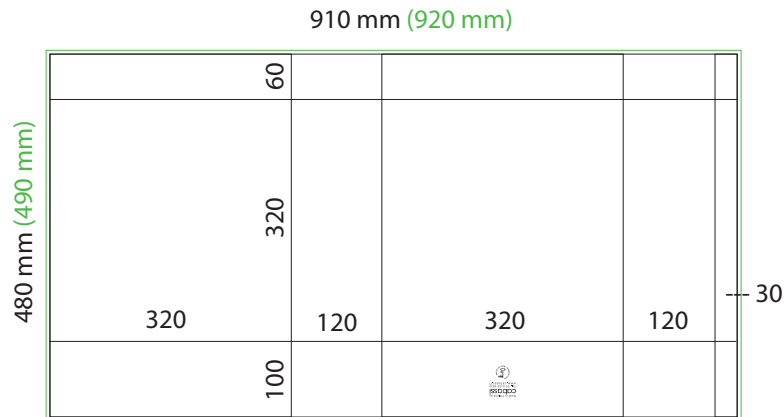

Kassimalli:
CABASSI LIGHT

Kassin koko:
32 x 32 x 12 cm, neliökoko

Arkin koko (ilman leikkuuvaroja):
480 x 910 mm

Arkin koko (sis. leikkuuvarat, □ 5 mm):
490 x 920 mm

Mittapiirros:

Huomioitavia asioita:

↑ Arkin oikeassa reunassa oleva 30 mm kaistale on painatukseltaan sama kuin arkin vasemman reunan painatus. ↑