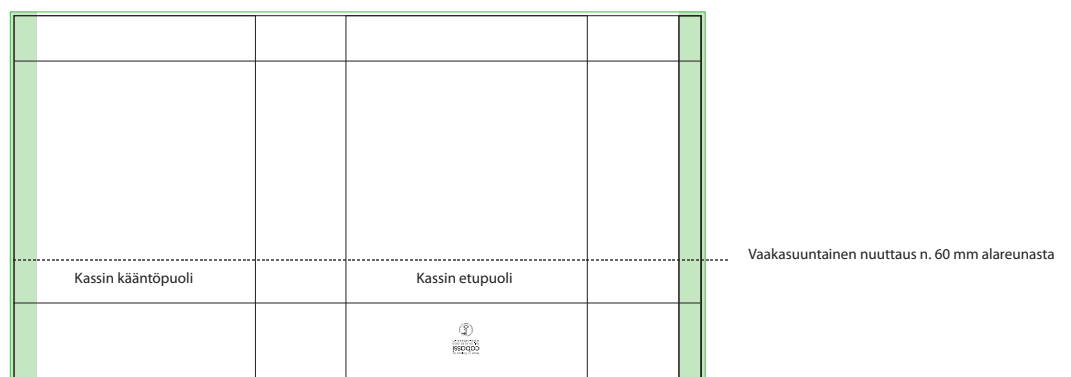

Kassimalli:
CABASSI LIGHT

Kassin koko:
32 x 32 x 12 cm, neliökoko

Arkin koko (ilman leikkuuvaroja):
480 x 910 mm

Arkin koko (sis. leikkuuvarat, □ 5 mm):
490 x 920 mm

Mittapiirros:

Huomioitavia asioita:

↑ Arkin oikeassa reunassa oleva 30 mm kaistale on painatukseltaan sama kuin arkin vasemman reunan painatus. ↑