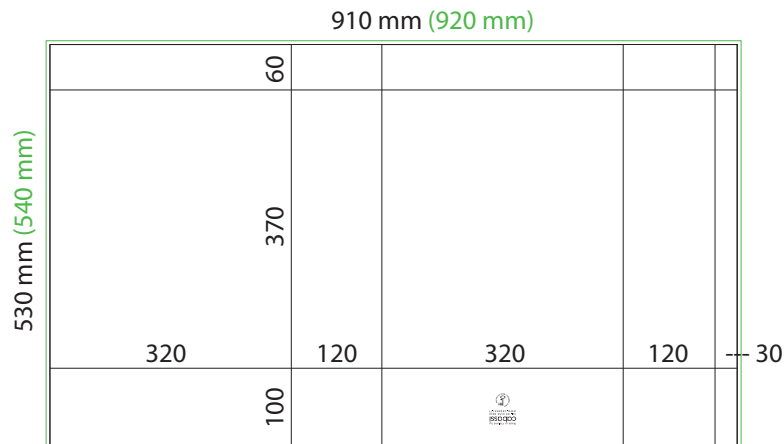

Kassimalli:
CABASSI LIGHT

Kassin koko:
37 x 32 x 12 cm, pystykoko

Arkin koko (ilman leikkuuvaroja):
530 x 910 mm

Arkin koko (sis. leikkuuvarat, □ 5 mm):
540 x 920 mm

Mittapiirros:

Huomioitavia asioita: