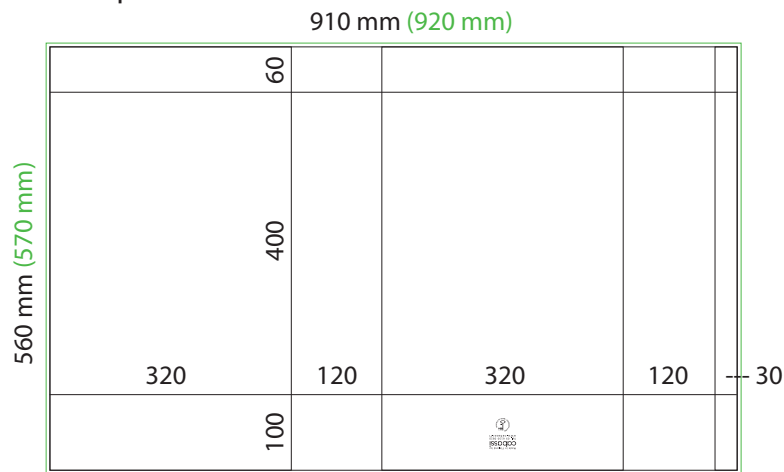

Kassimalli:
CABASSI LIGHT

Kassin koko:
40 x 32 x 12 cm, pystykoko

Arkin koko (ilman leikkuuvaroja):
560 x 910 mm

Arkin koko (sis. leikkuuvarat, □ 5 mm):
570 x 920 mm

Mittapiirros:

Huomioitavia asioita: