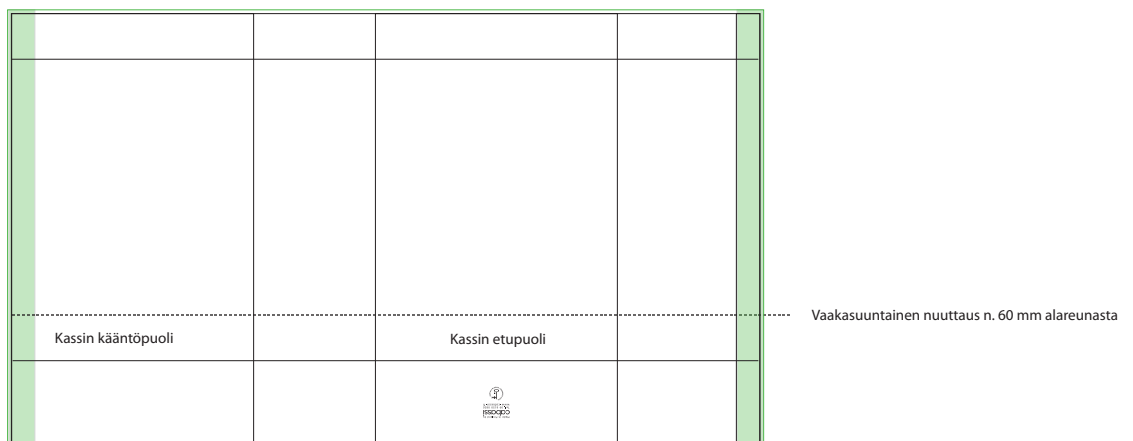

Kassimalli:  
CABASSI LIGHT

Kassin koko:  
40 x 32 x 16 cm, pystykoko

Arkin koko (ilman leikkuuvaroja):  
570 x 990 mm

Arkin koko (sis. leikkuuvarat, □5 mm):  
580 x 1000 mm

### Mittapiirros:

### Huomioitavia asioita:

↑ Arkin oikeassa reunassa oleva 30 mm kaistale on painatukseltaan sama kuin arkin vasemman reunan painatus.