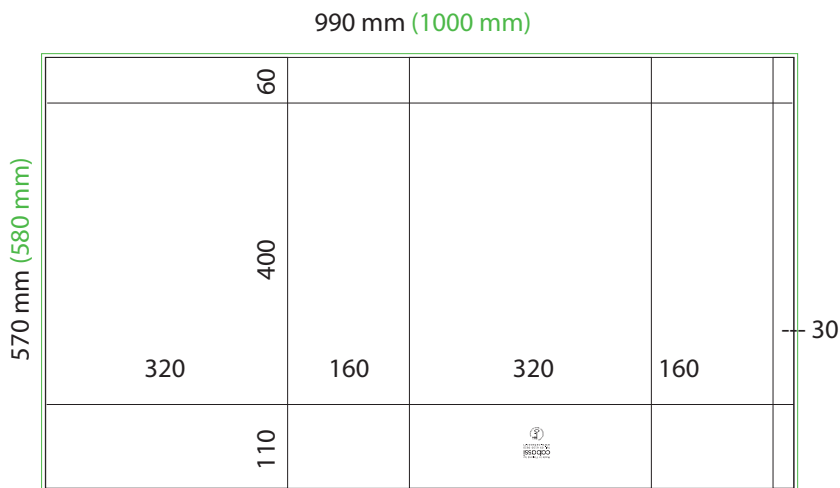

Kassimalli:  
CABASSI LIGHT

Kassin koko:  
40 x 32 x 16 cm, pystykoko

Arkin koko (ilman leikkuuvaroja):  
570 x 990 mm

Arkin koko (sis. leikkuuvarat, □5 mm):  
580 x 1000 mm

### Mittapiirros:

### Huomioitavia asioita:

↑ Arkin oikeassa reunassa oleva 30 mm kaistale on painatukseltaan sama kuin arkin vasemman reunan painatus.